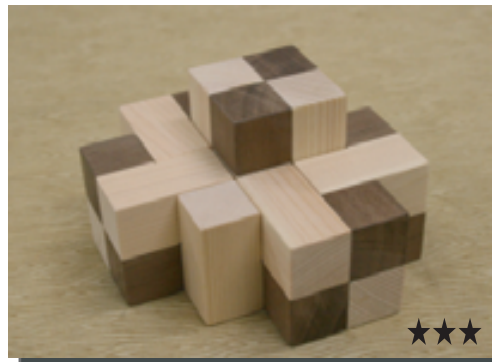

えだ ことり
枝にとまった小鳥 (6個)

コマ (7個)

ペンギン (4個)

うし
牛 (8個)

おうぎ (9個)

カメ (9個)

ザリガニ (6個)

サボテン (6個)