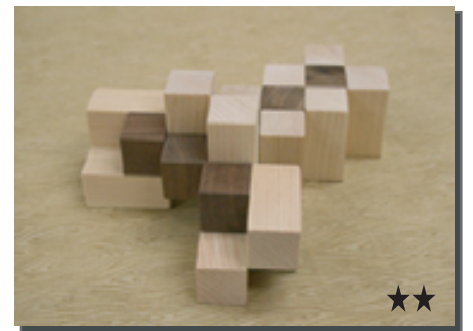

えだ ことり
枝にとまった小鳥 (6個)

コマ (7個)

ペンギン (4個)

うし
牛 (8個)

おうぎ (9個)

カメ (9個)

ザリガニ (6個)

サボテン (6個)